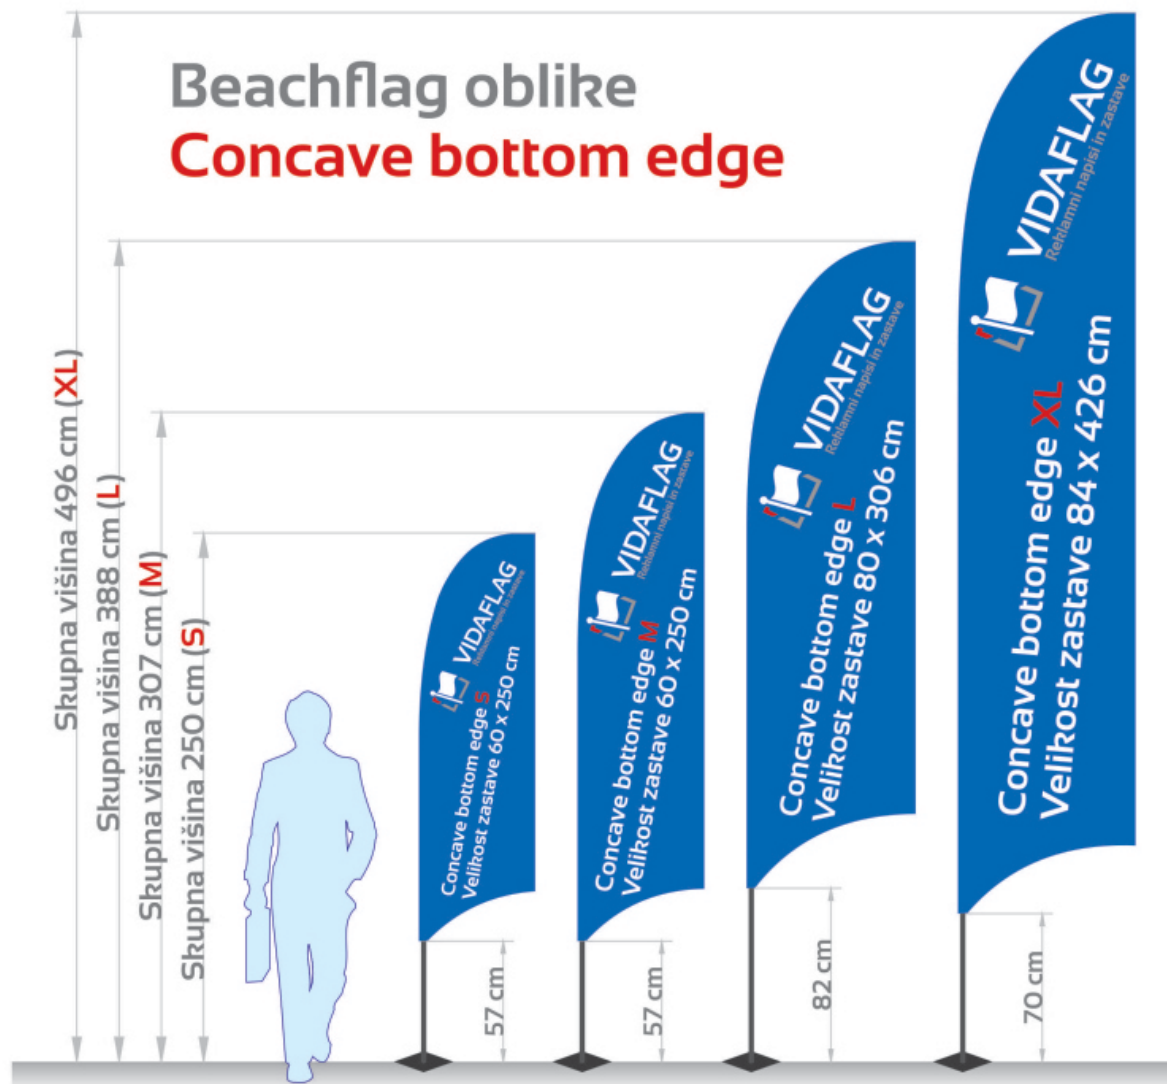

Osnutki za predstavo velikosti :

- izbrana L velikost

barve/colours:

merilo/scale:

datum/date: 6.7.2018

Osnutki :

**A**

**B**

**C**