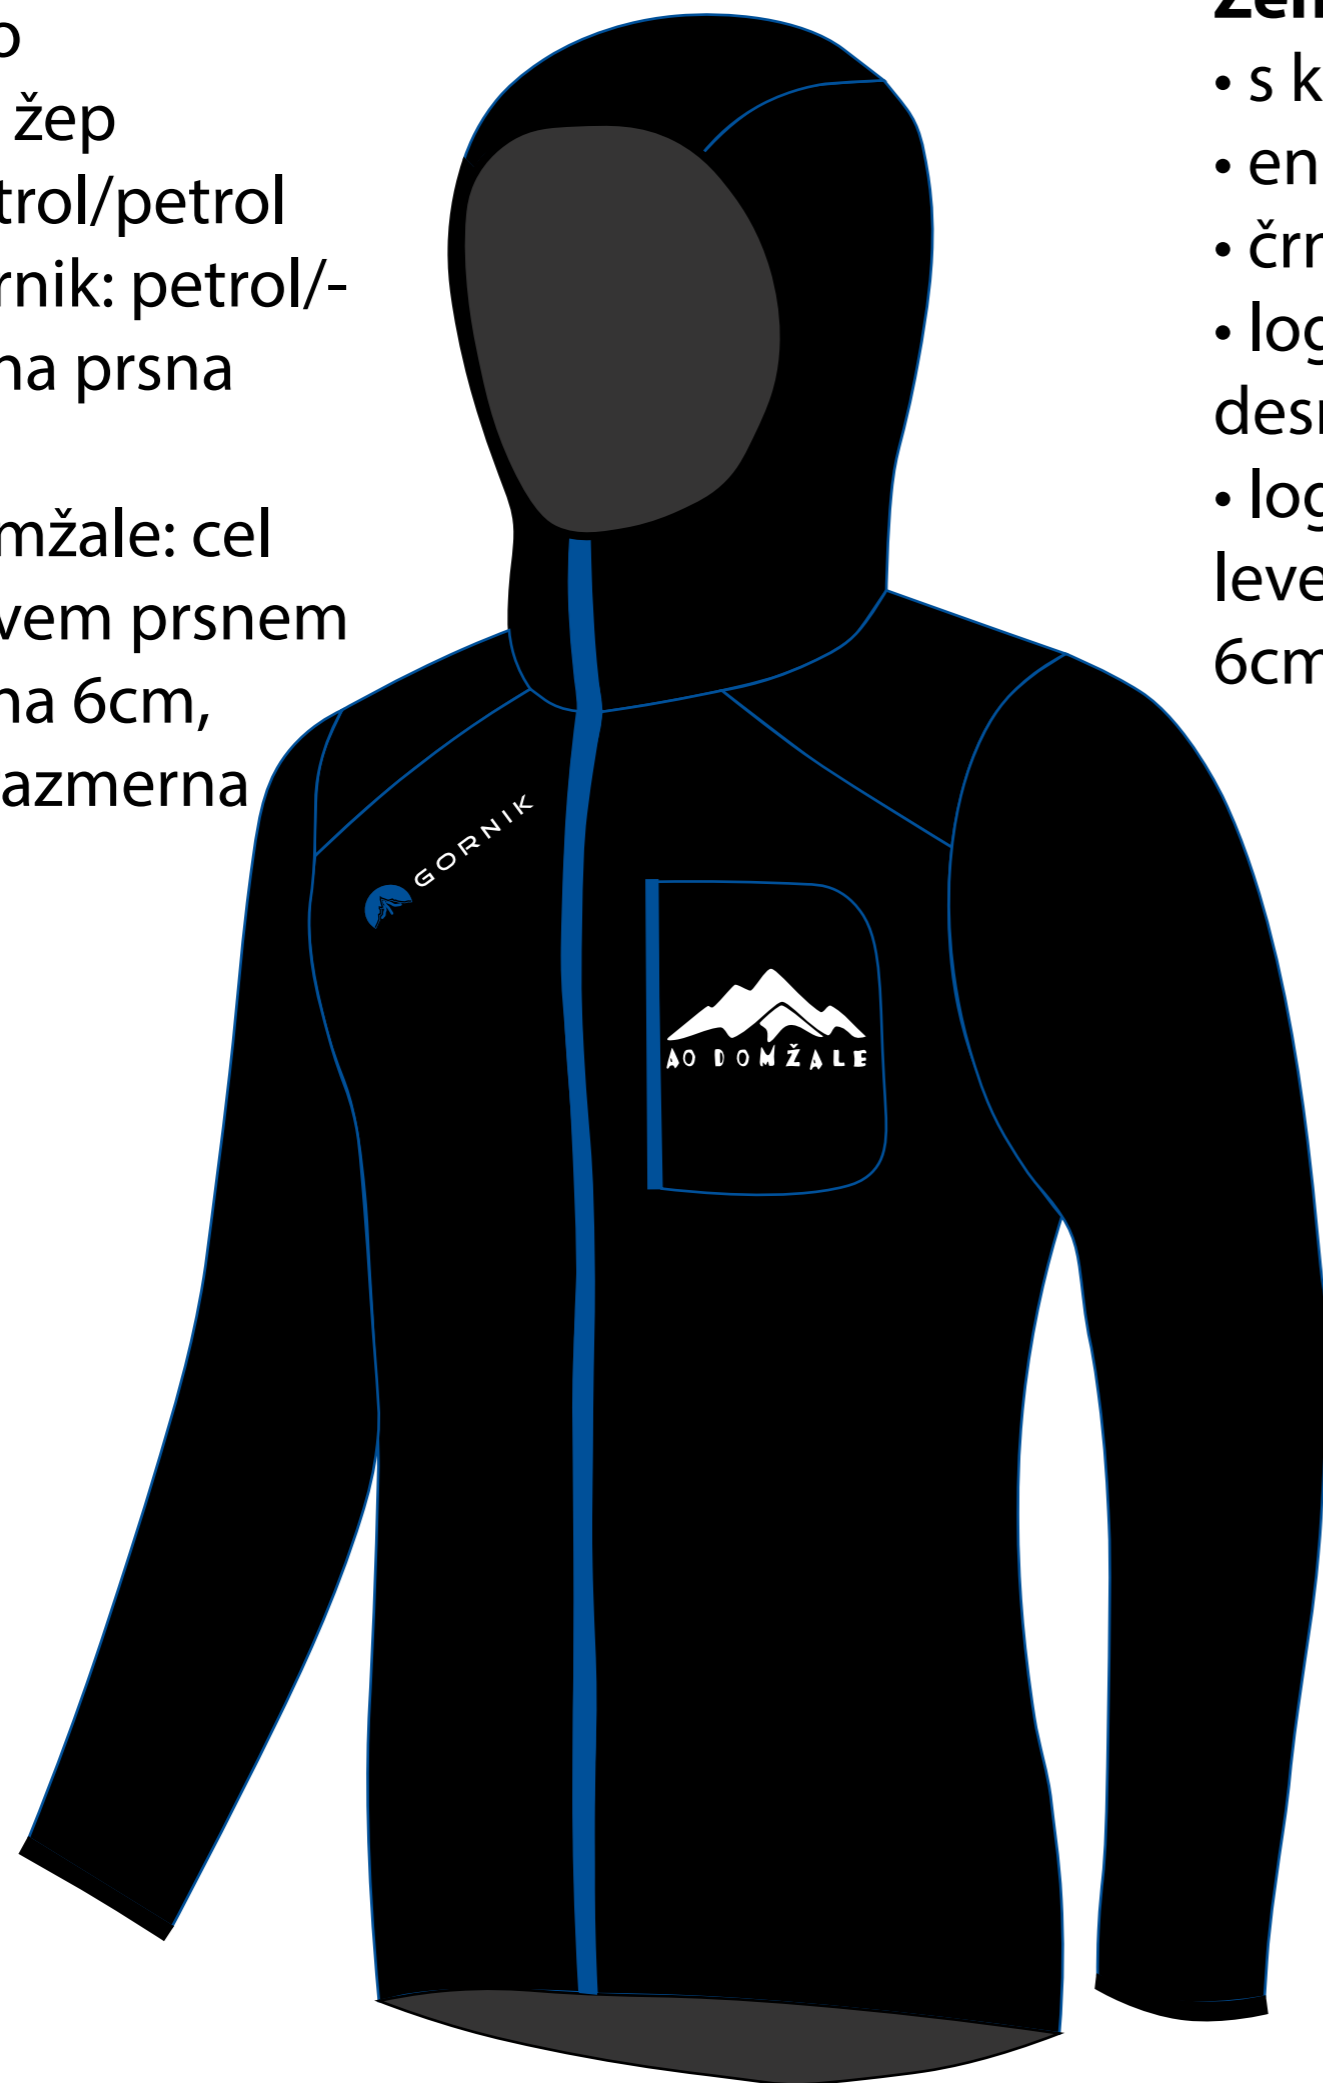

Moška jopica Jastreb

- s kapuco
- en prsni žep
- črna/petrol/petrol
- logo gornik: petrol/-bela, desna prsna stran
- logo domžale: cel bel, na levem prsnem žepu, širina 6cm, višina sorazmerna

Ženska jopica Jastreb

- s kapuco
- en prsni žep
- črna/pink/pink
- logo gornik: pink/bela, desna prsna stran
- logo domžale: cel bel, na levem prsnem žepu, širina 6cm, višina sorazmerna